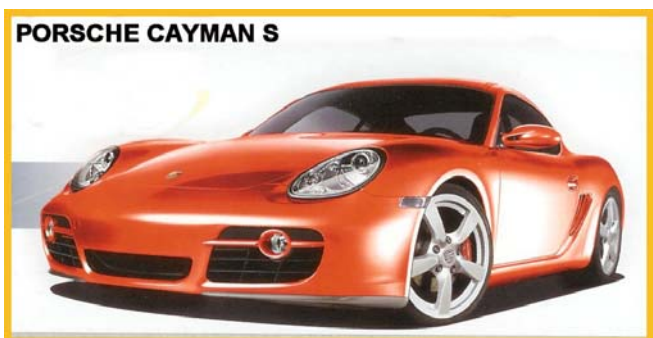

M O D E L K I T S

FU122366 1/24 PORSCHE 917K

71 DAYTONA 1ST. NO. 2

LAMBORGHINI GALLARDO SPORTEC DELUXE VERSION

**FU122595 1/24 LAMBORGHINI
GALLARDO SPORTEC DELUXE
VERSION**

PORSCHE CAYMAN S

FU12816 1/24 PORSCHE